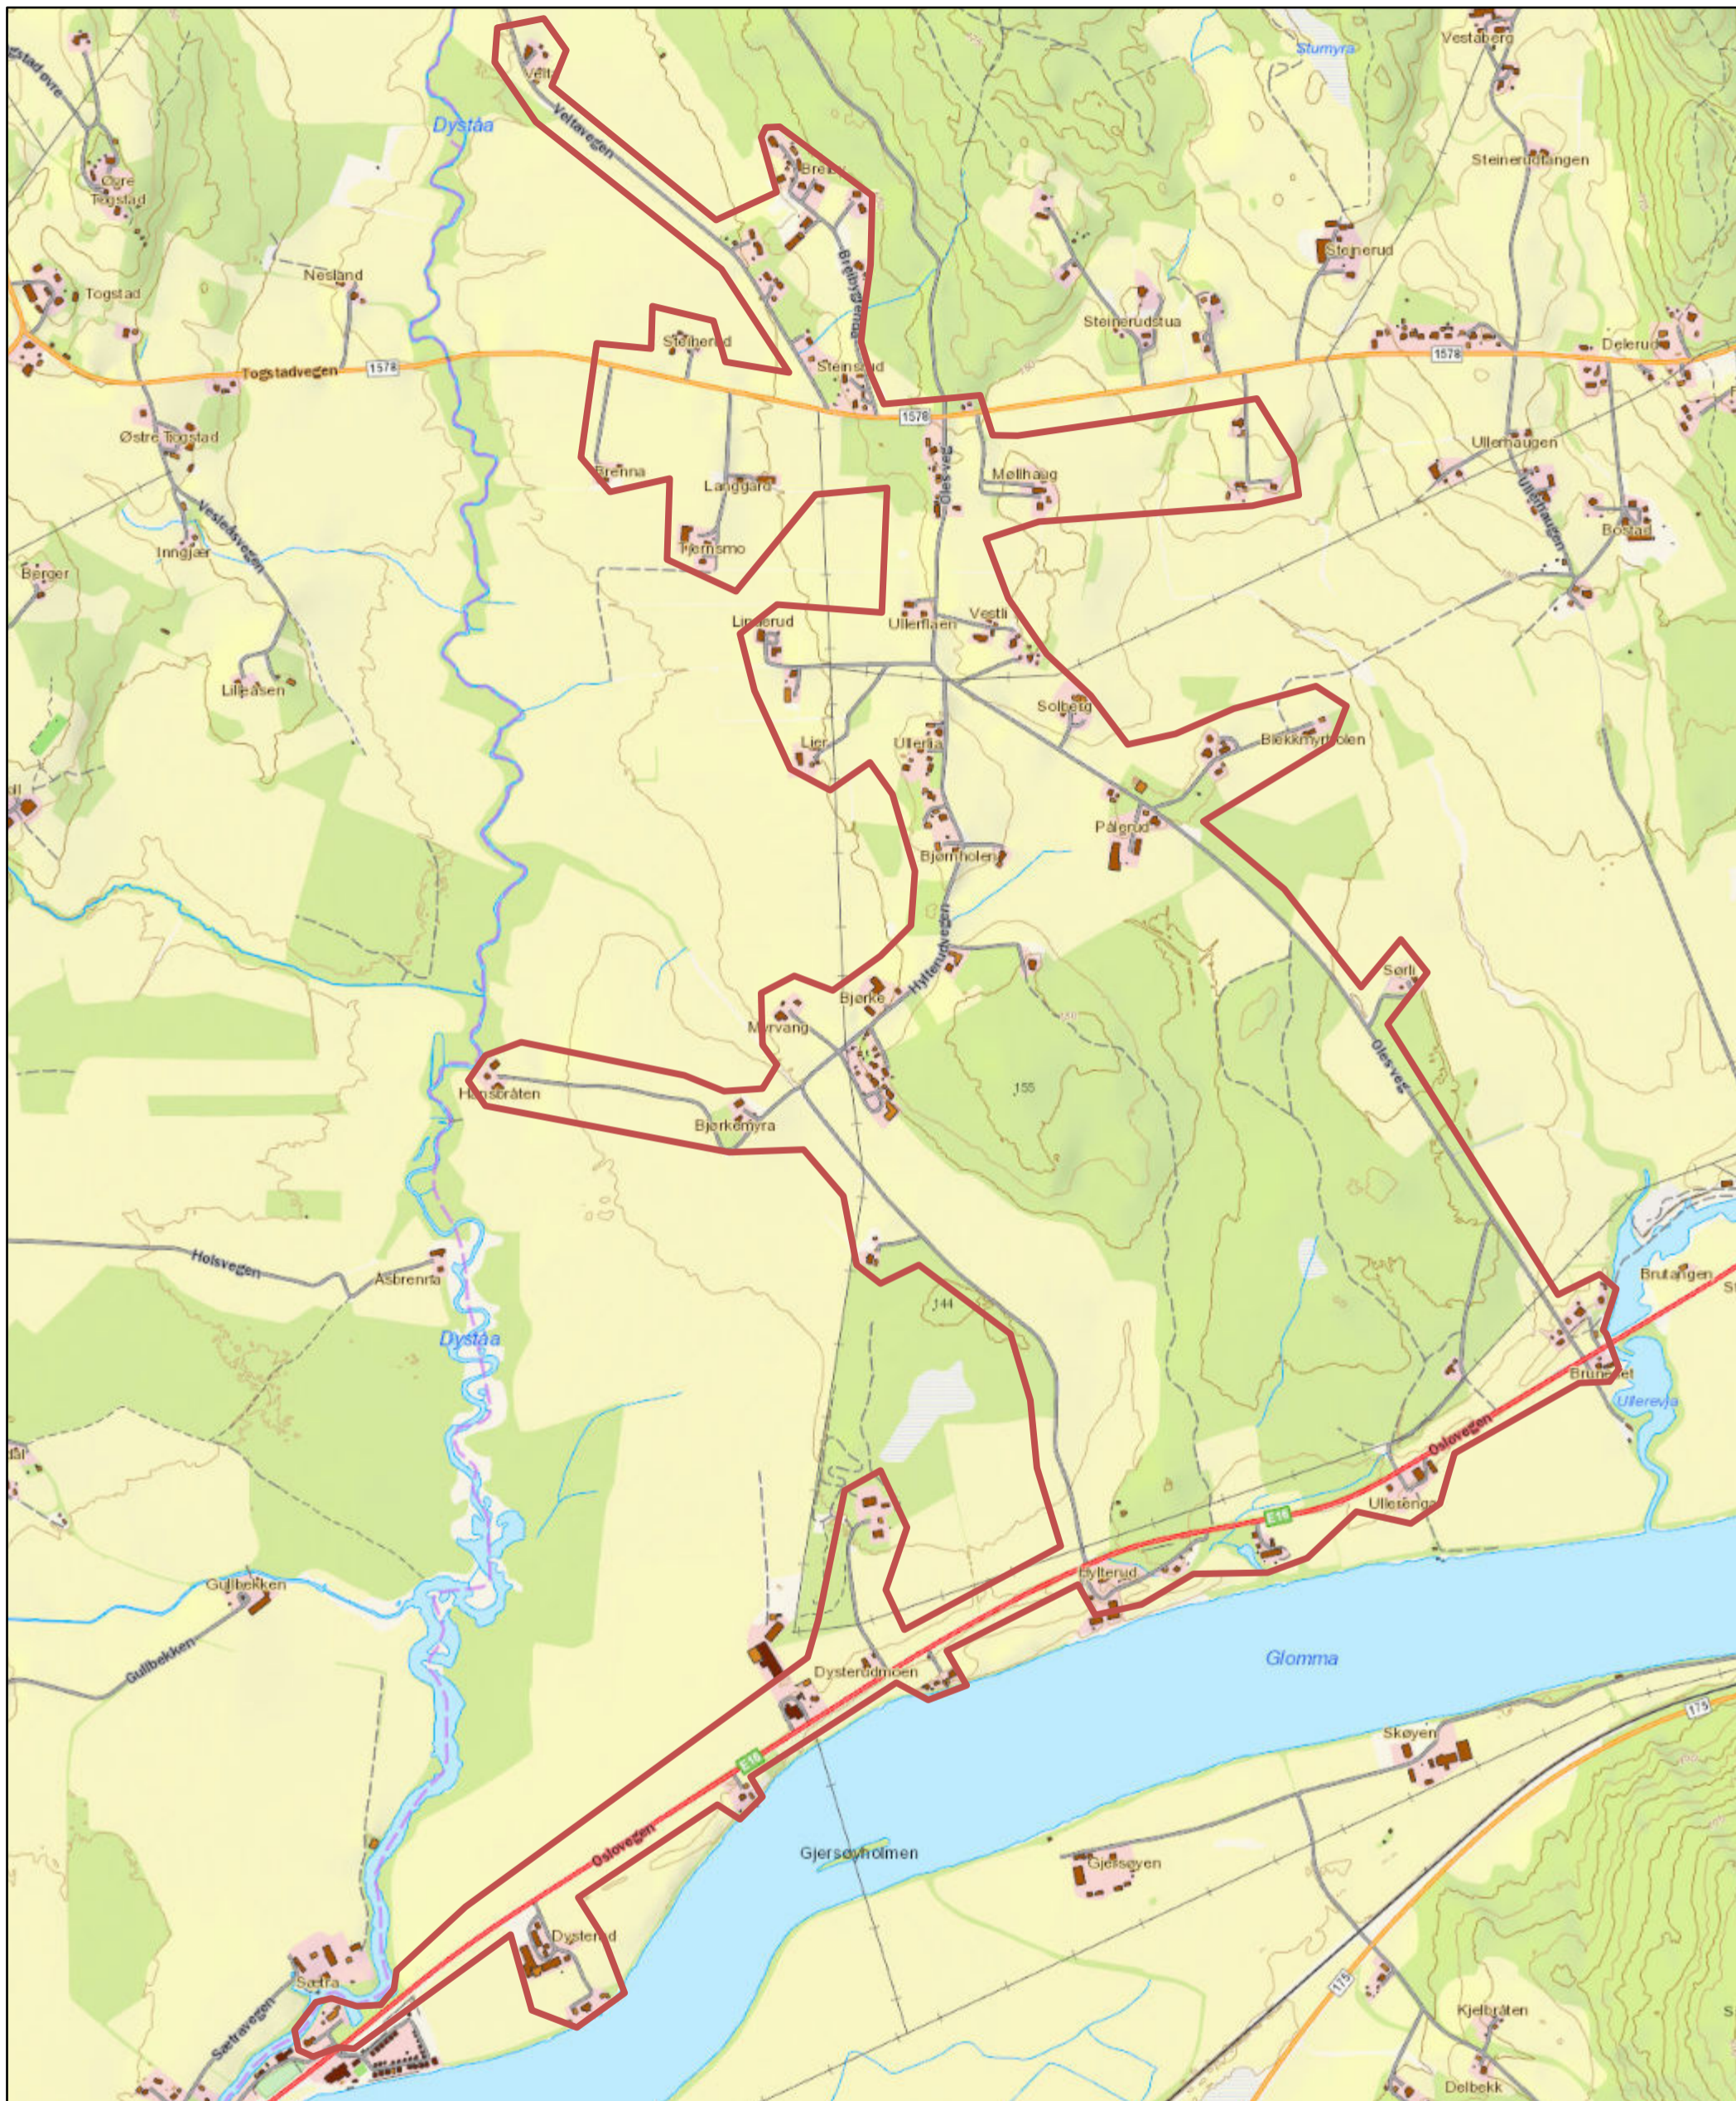

# FTH Nkom Ullern vest

8.4.2022, 12:47:26

1:12 500

Kartverket, Geovekst, kommuner og OSM - Geodata AS