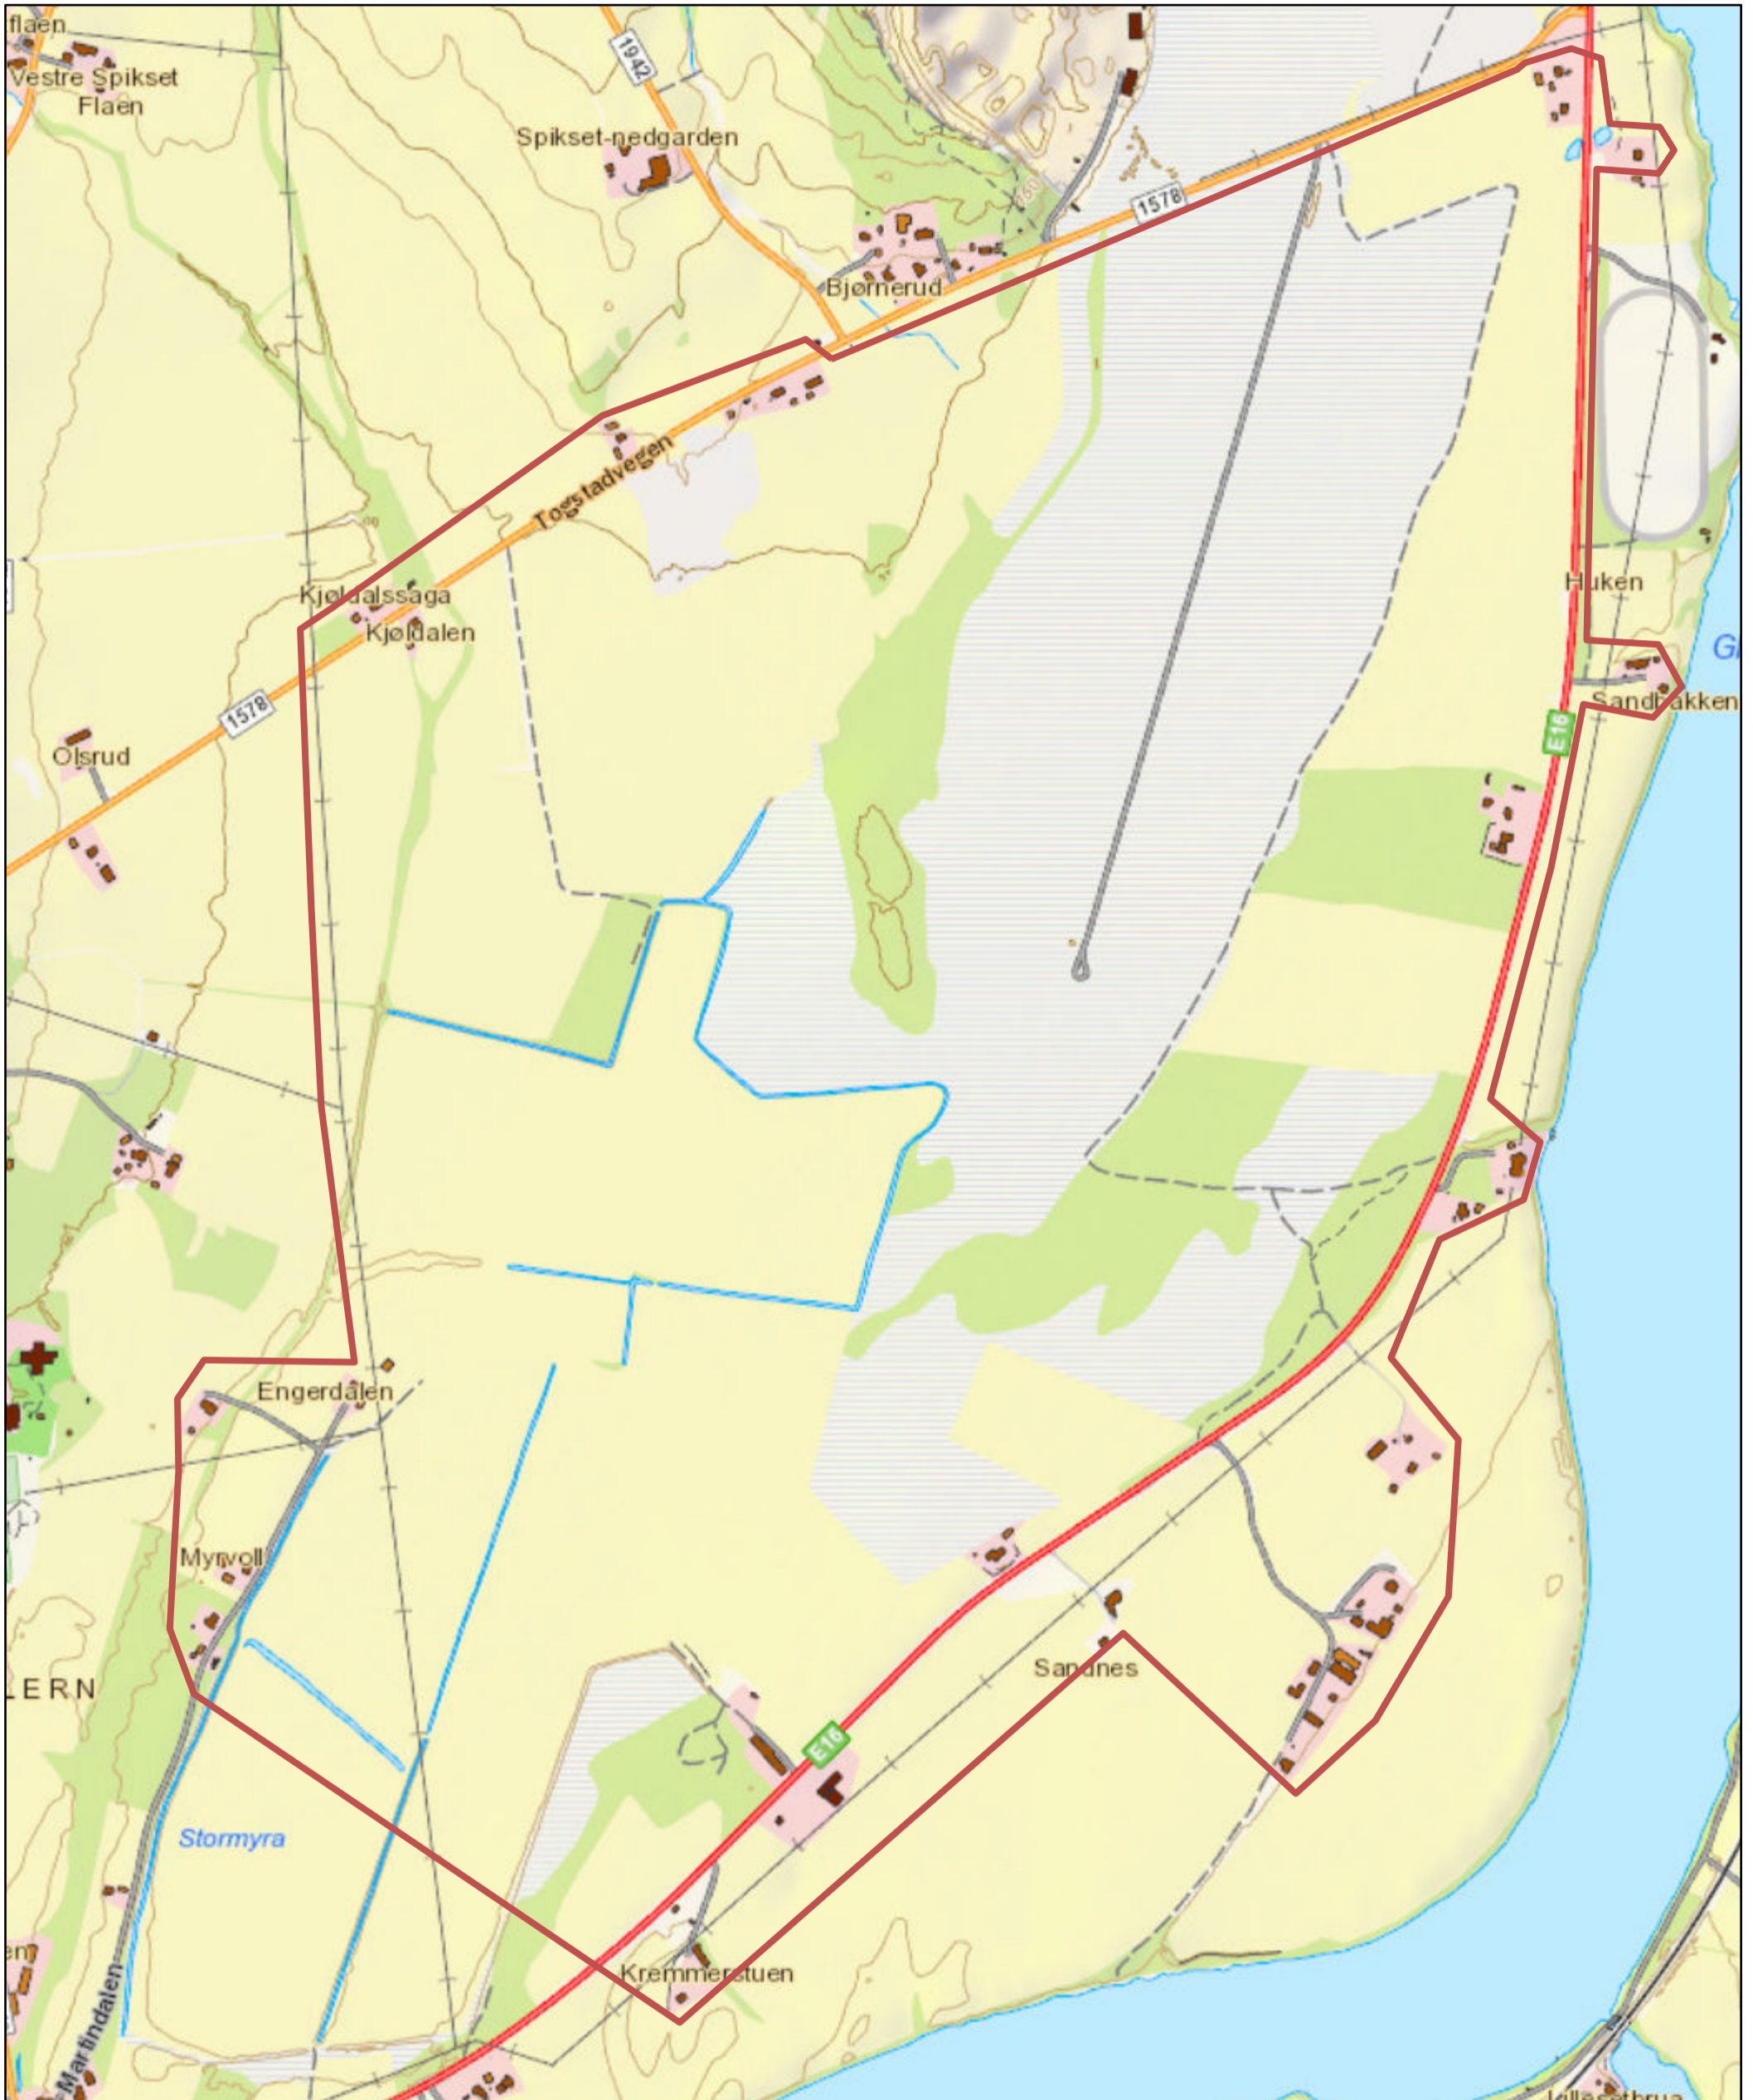

# FTH Nkom Ullern øst

8.4.2022, 12:45:11

1:7 500

Kartverket, Geovekst, kommuner og OSM - Geodata AS