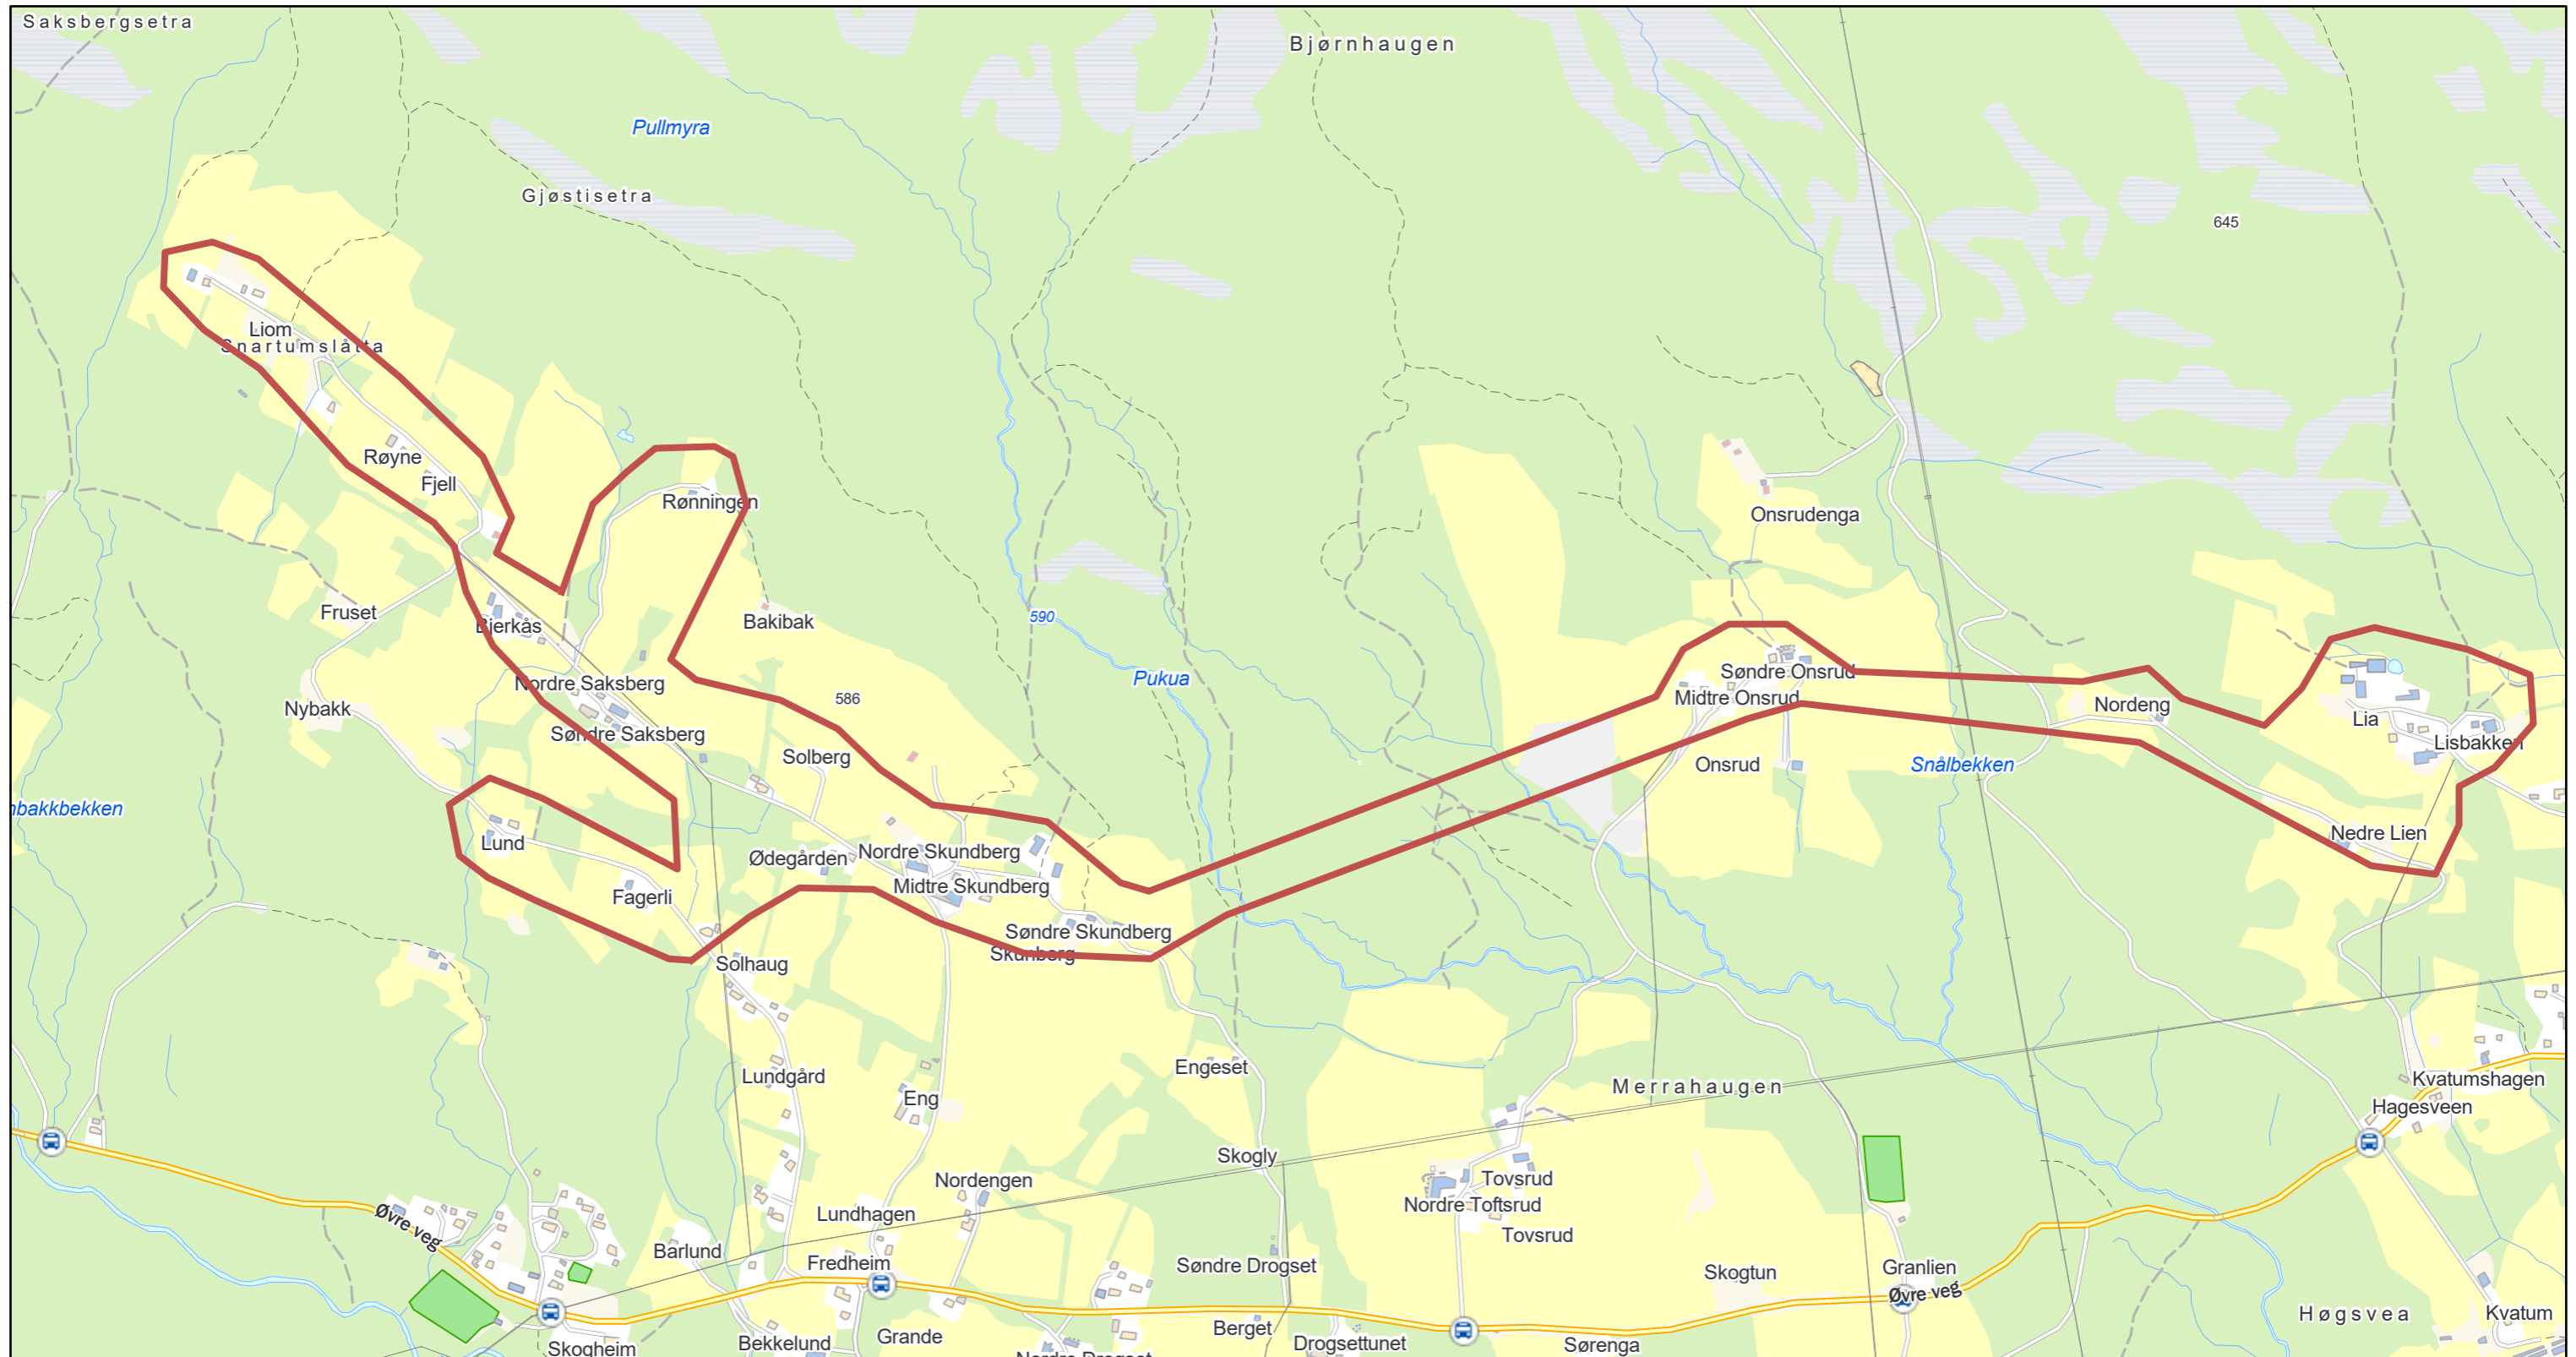

FTH Nkom Skundberg - Onsrud

19.8.2022, 11:14:19

1:10 000