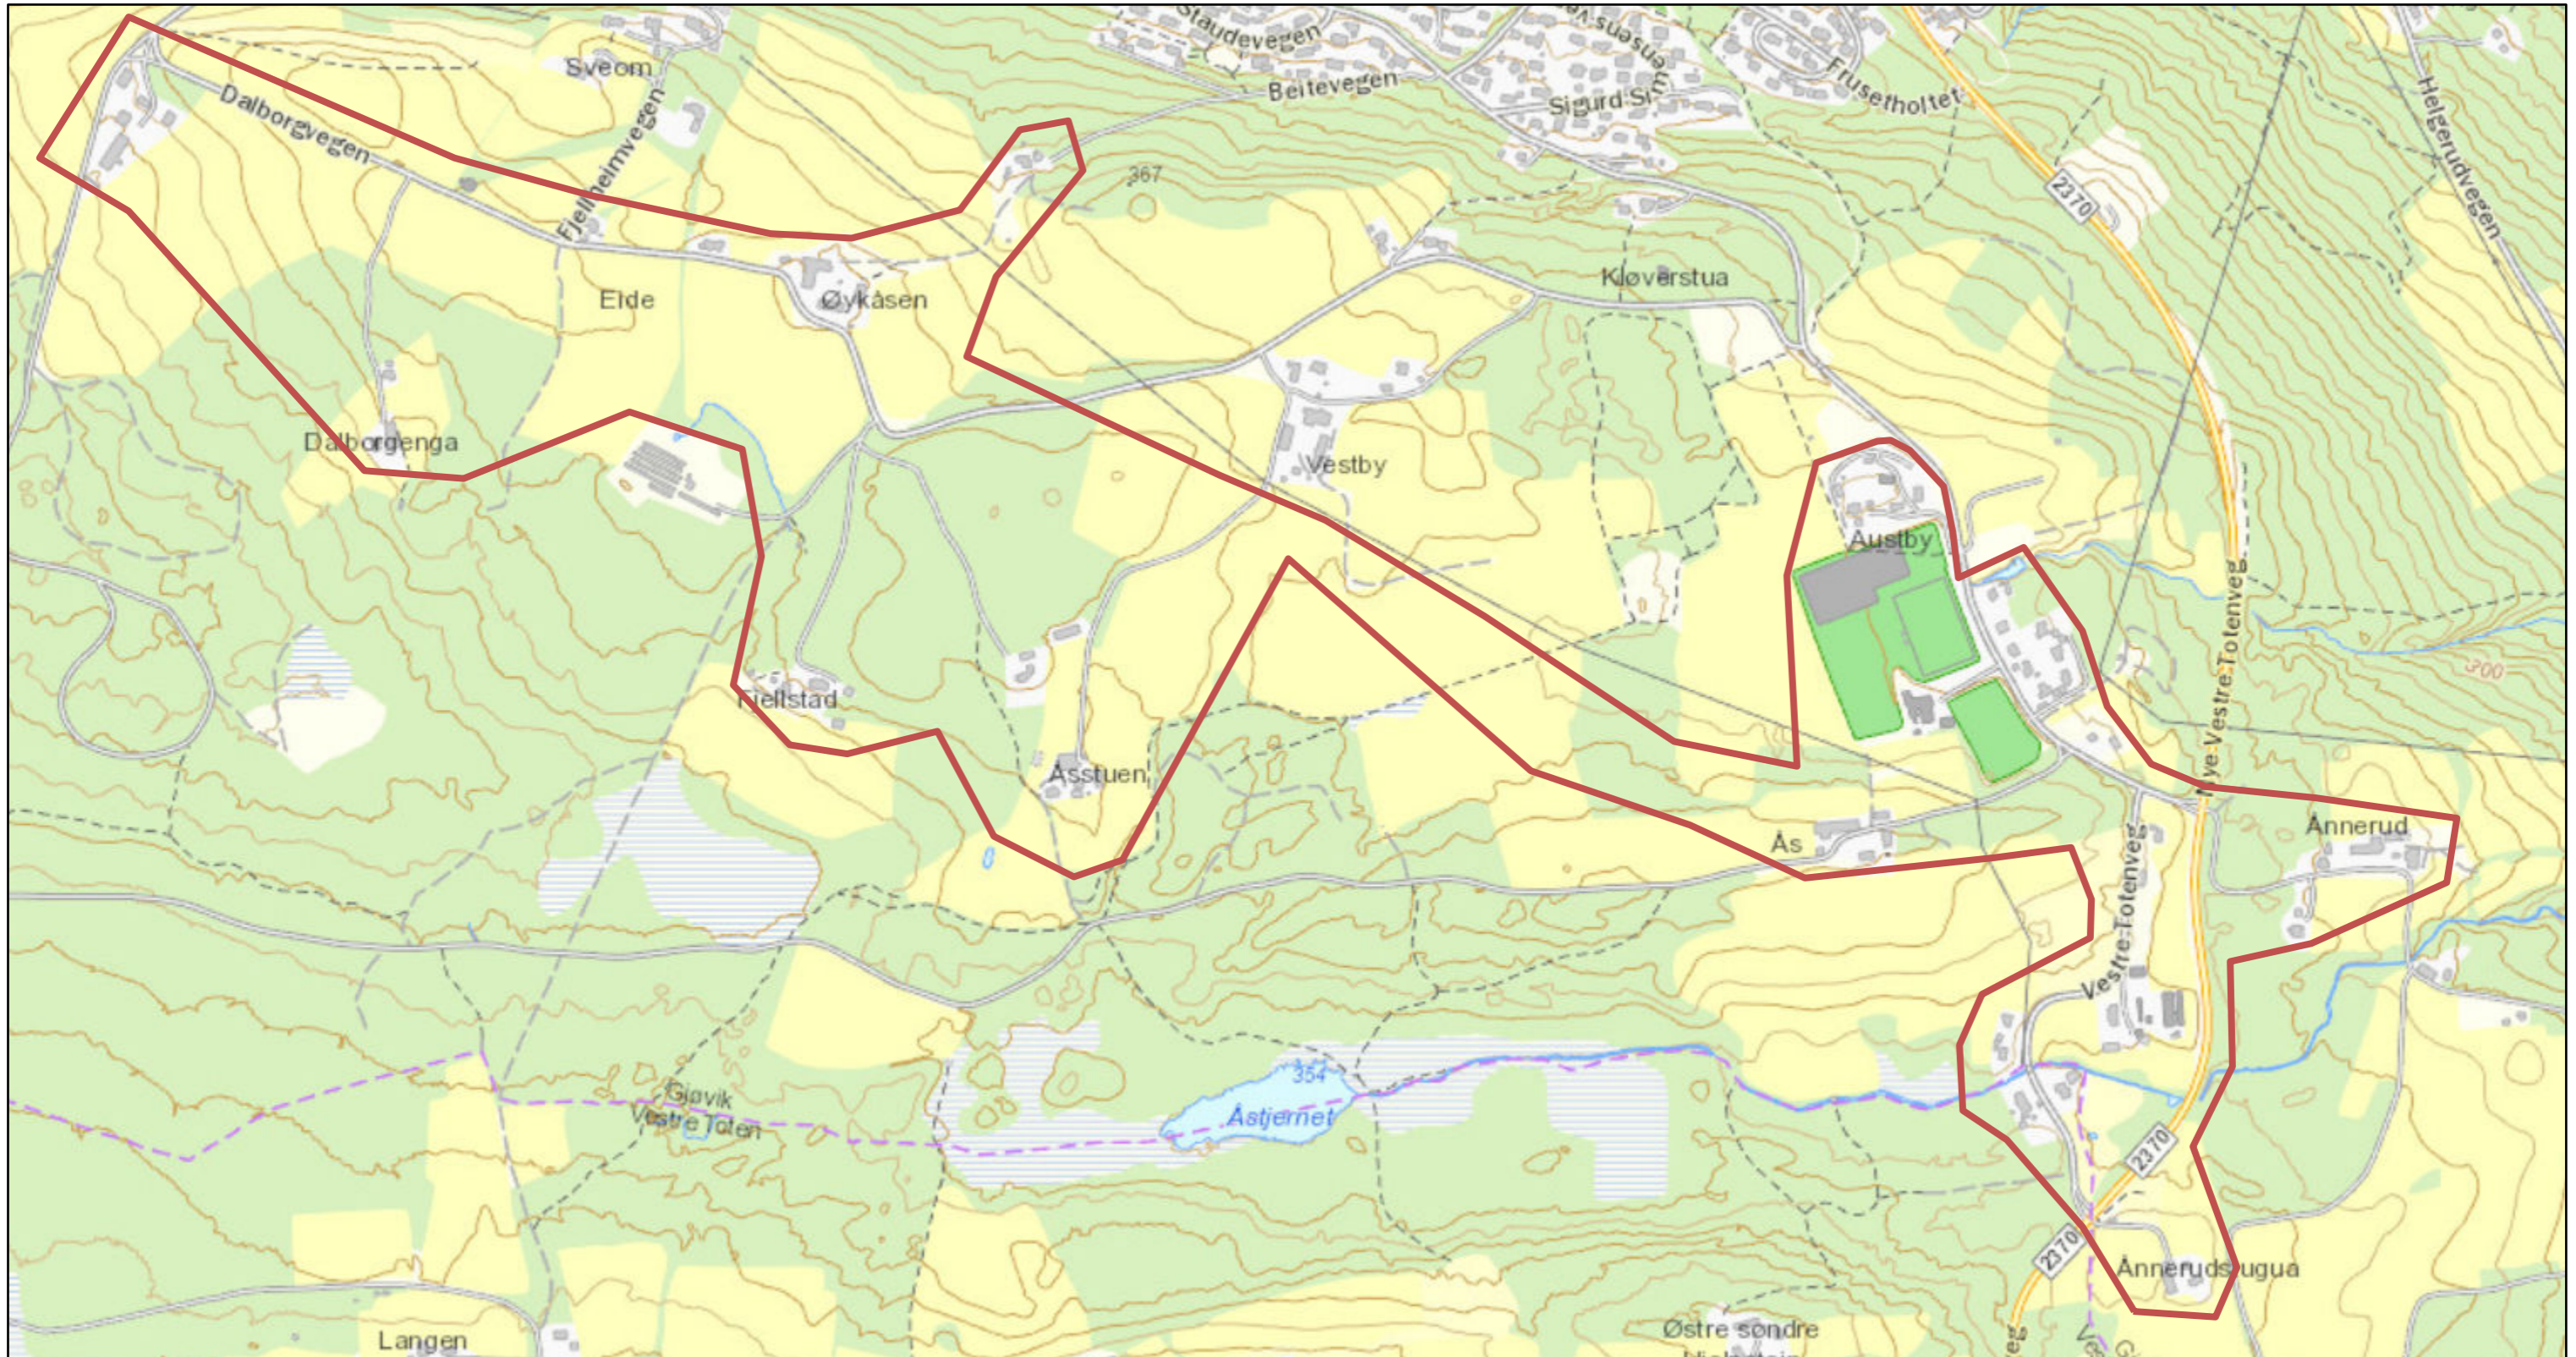

FTH Nkom Dalborgen

14.4.2021, 13:28:29

1:7 500

Kartverket, Geovekst, kommuner og OSM - Geodata AS