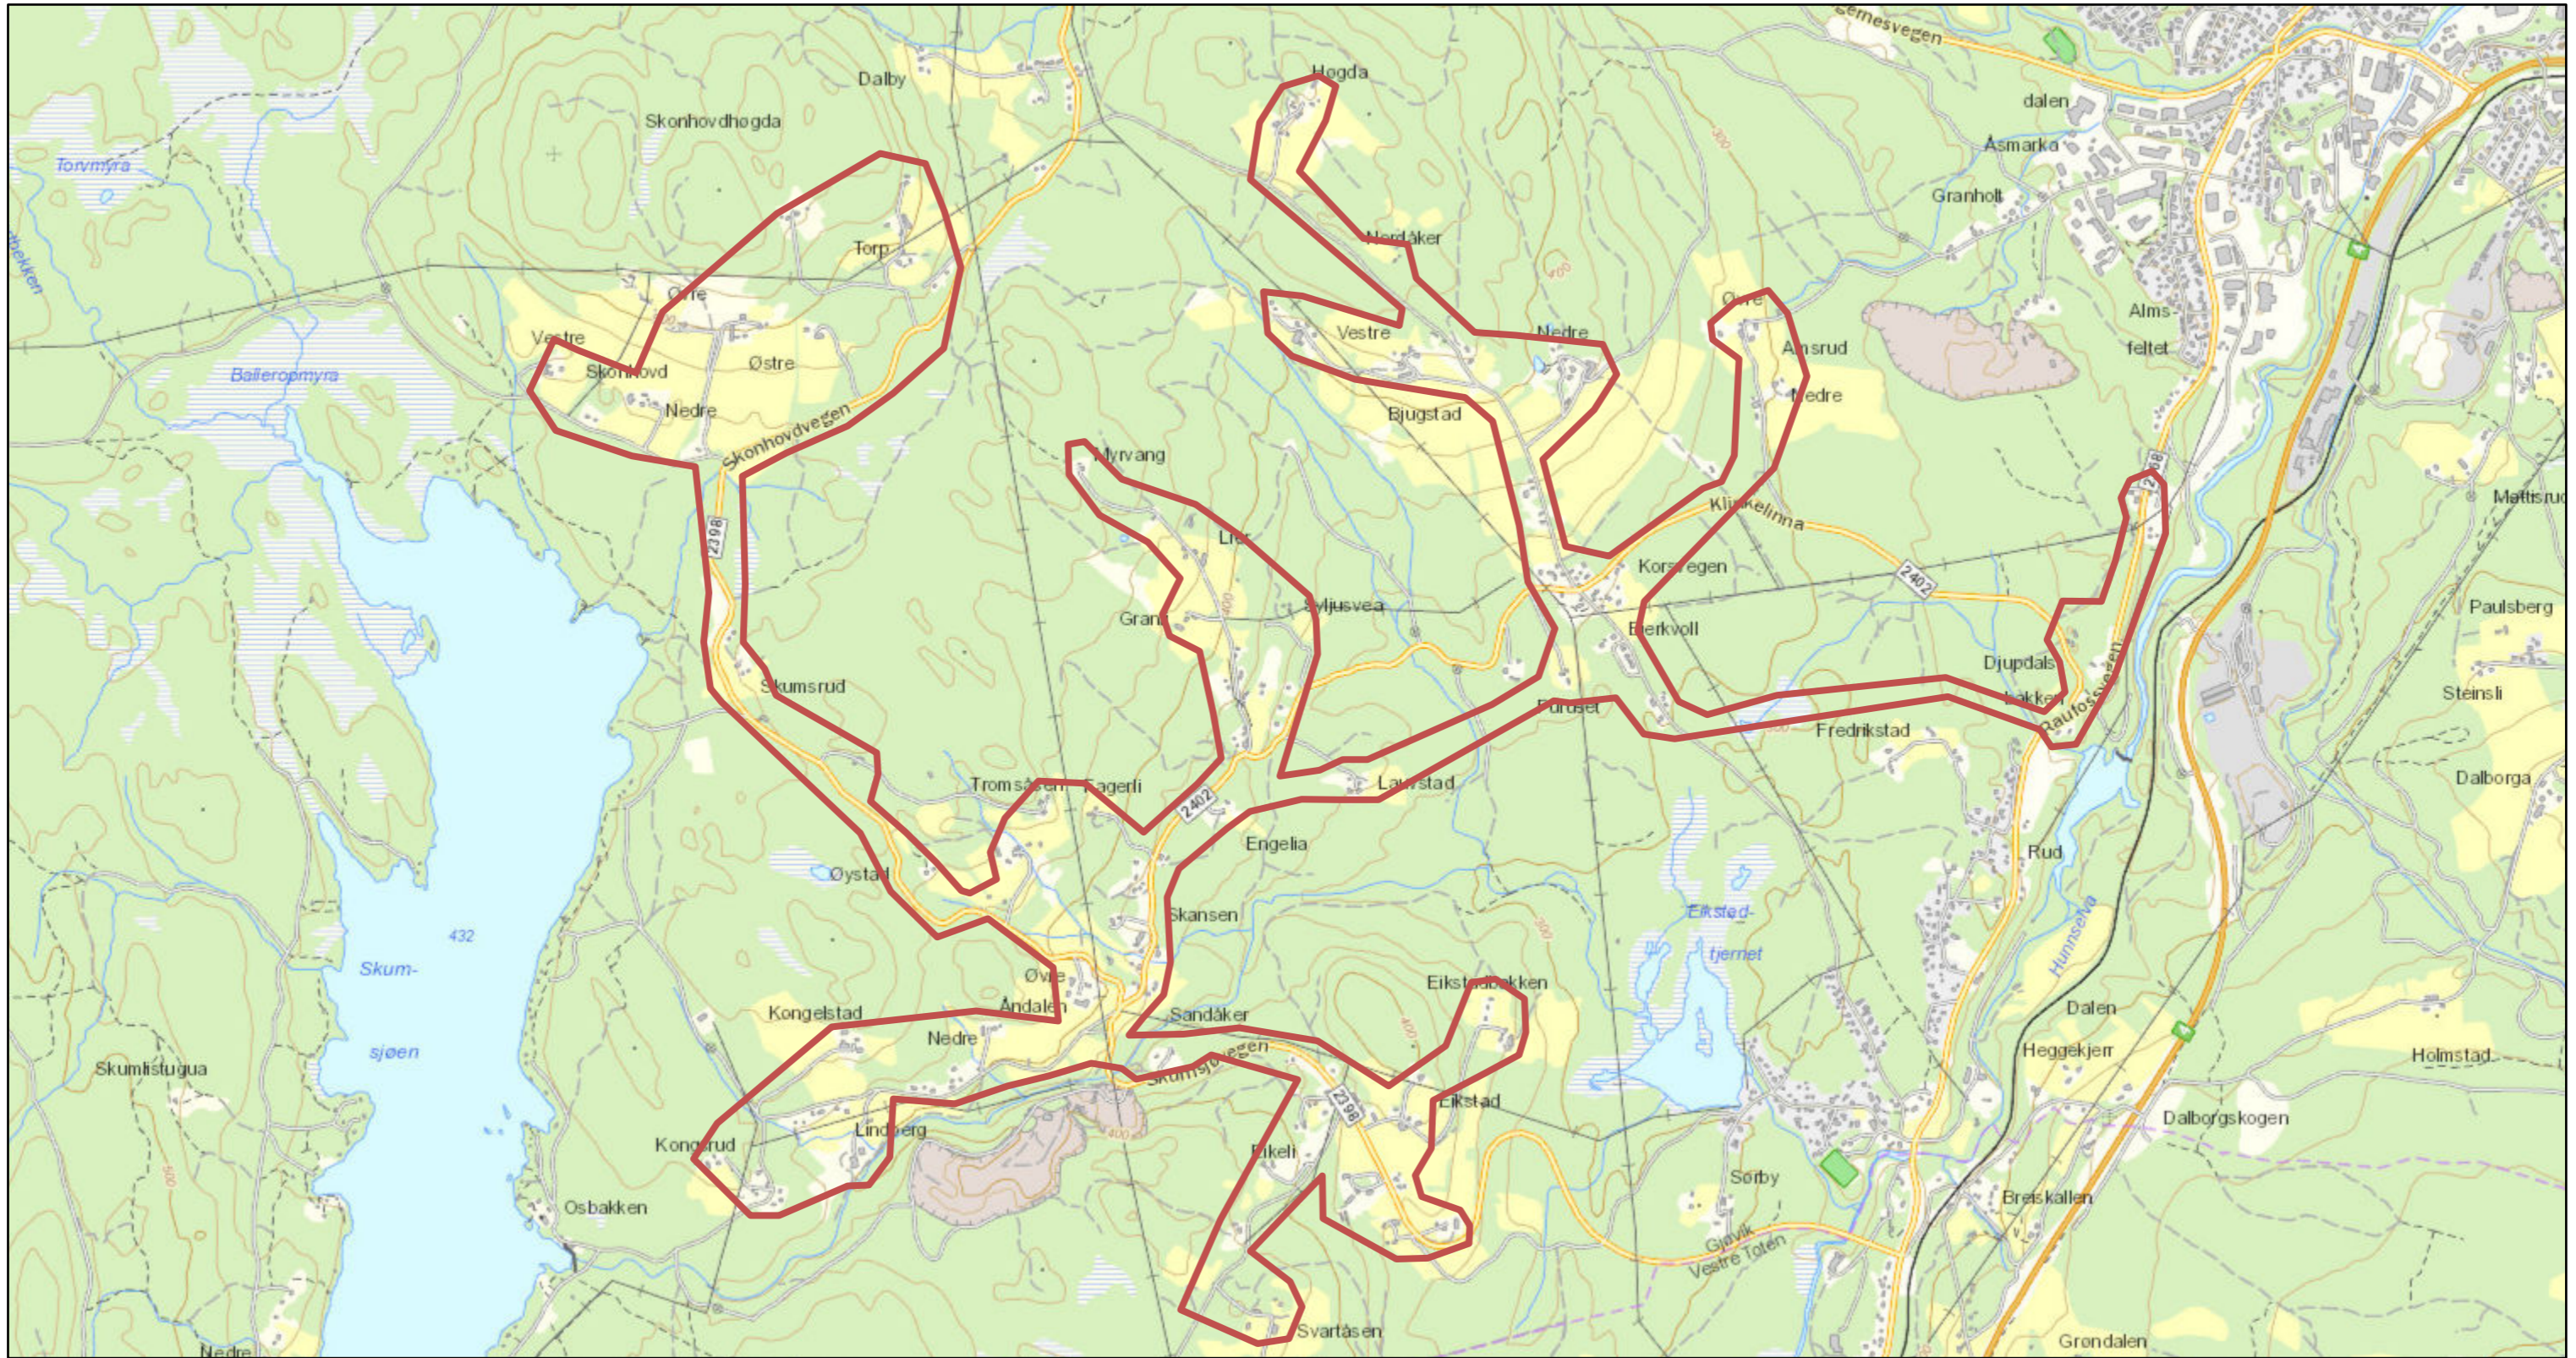

FTH Nkom Bjugstad Skumsjøen

7.5.2021, 11:23:09

1:20 000

Kartverket, Geovekst, kommuner og OSM - Geodata AS