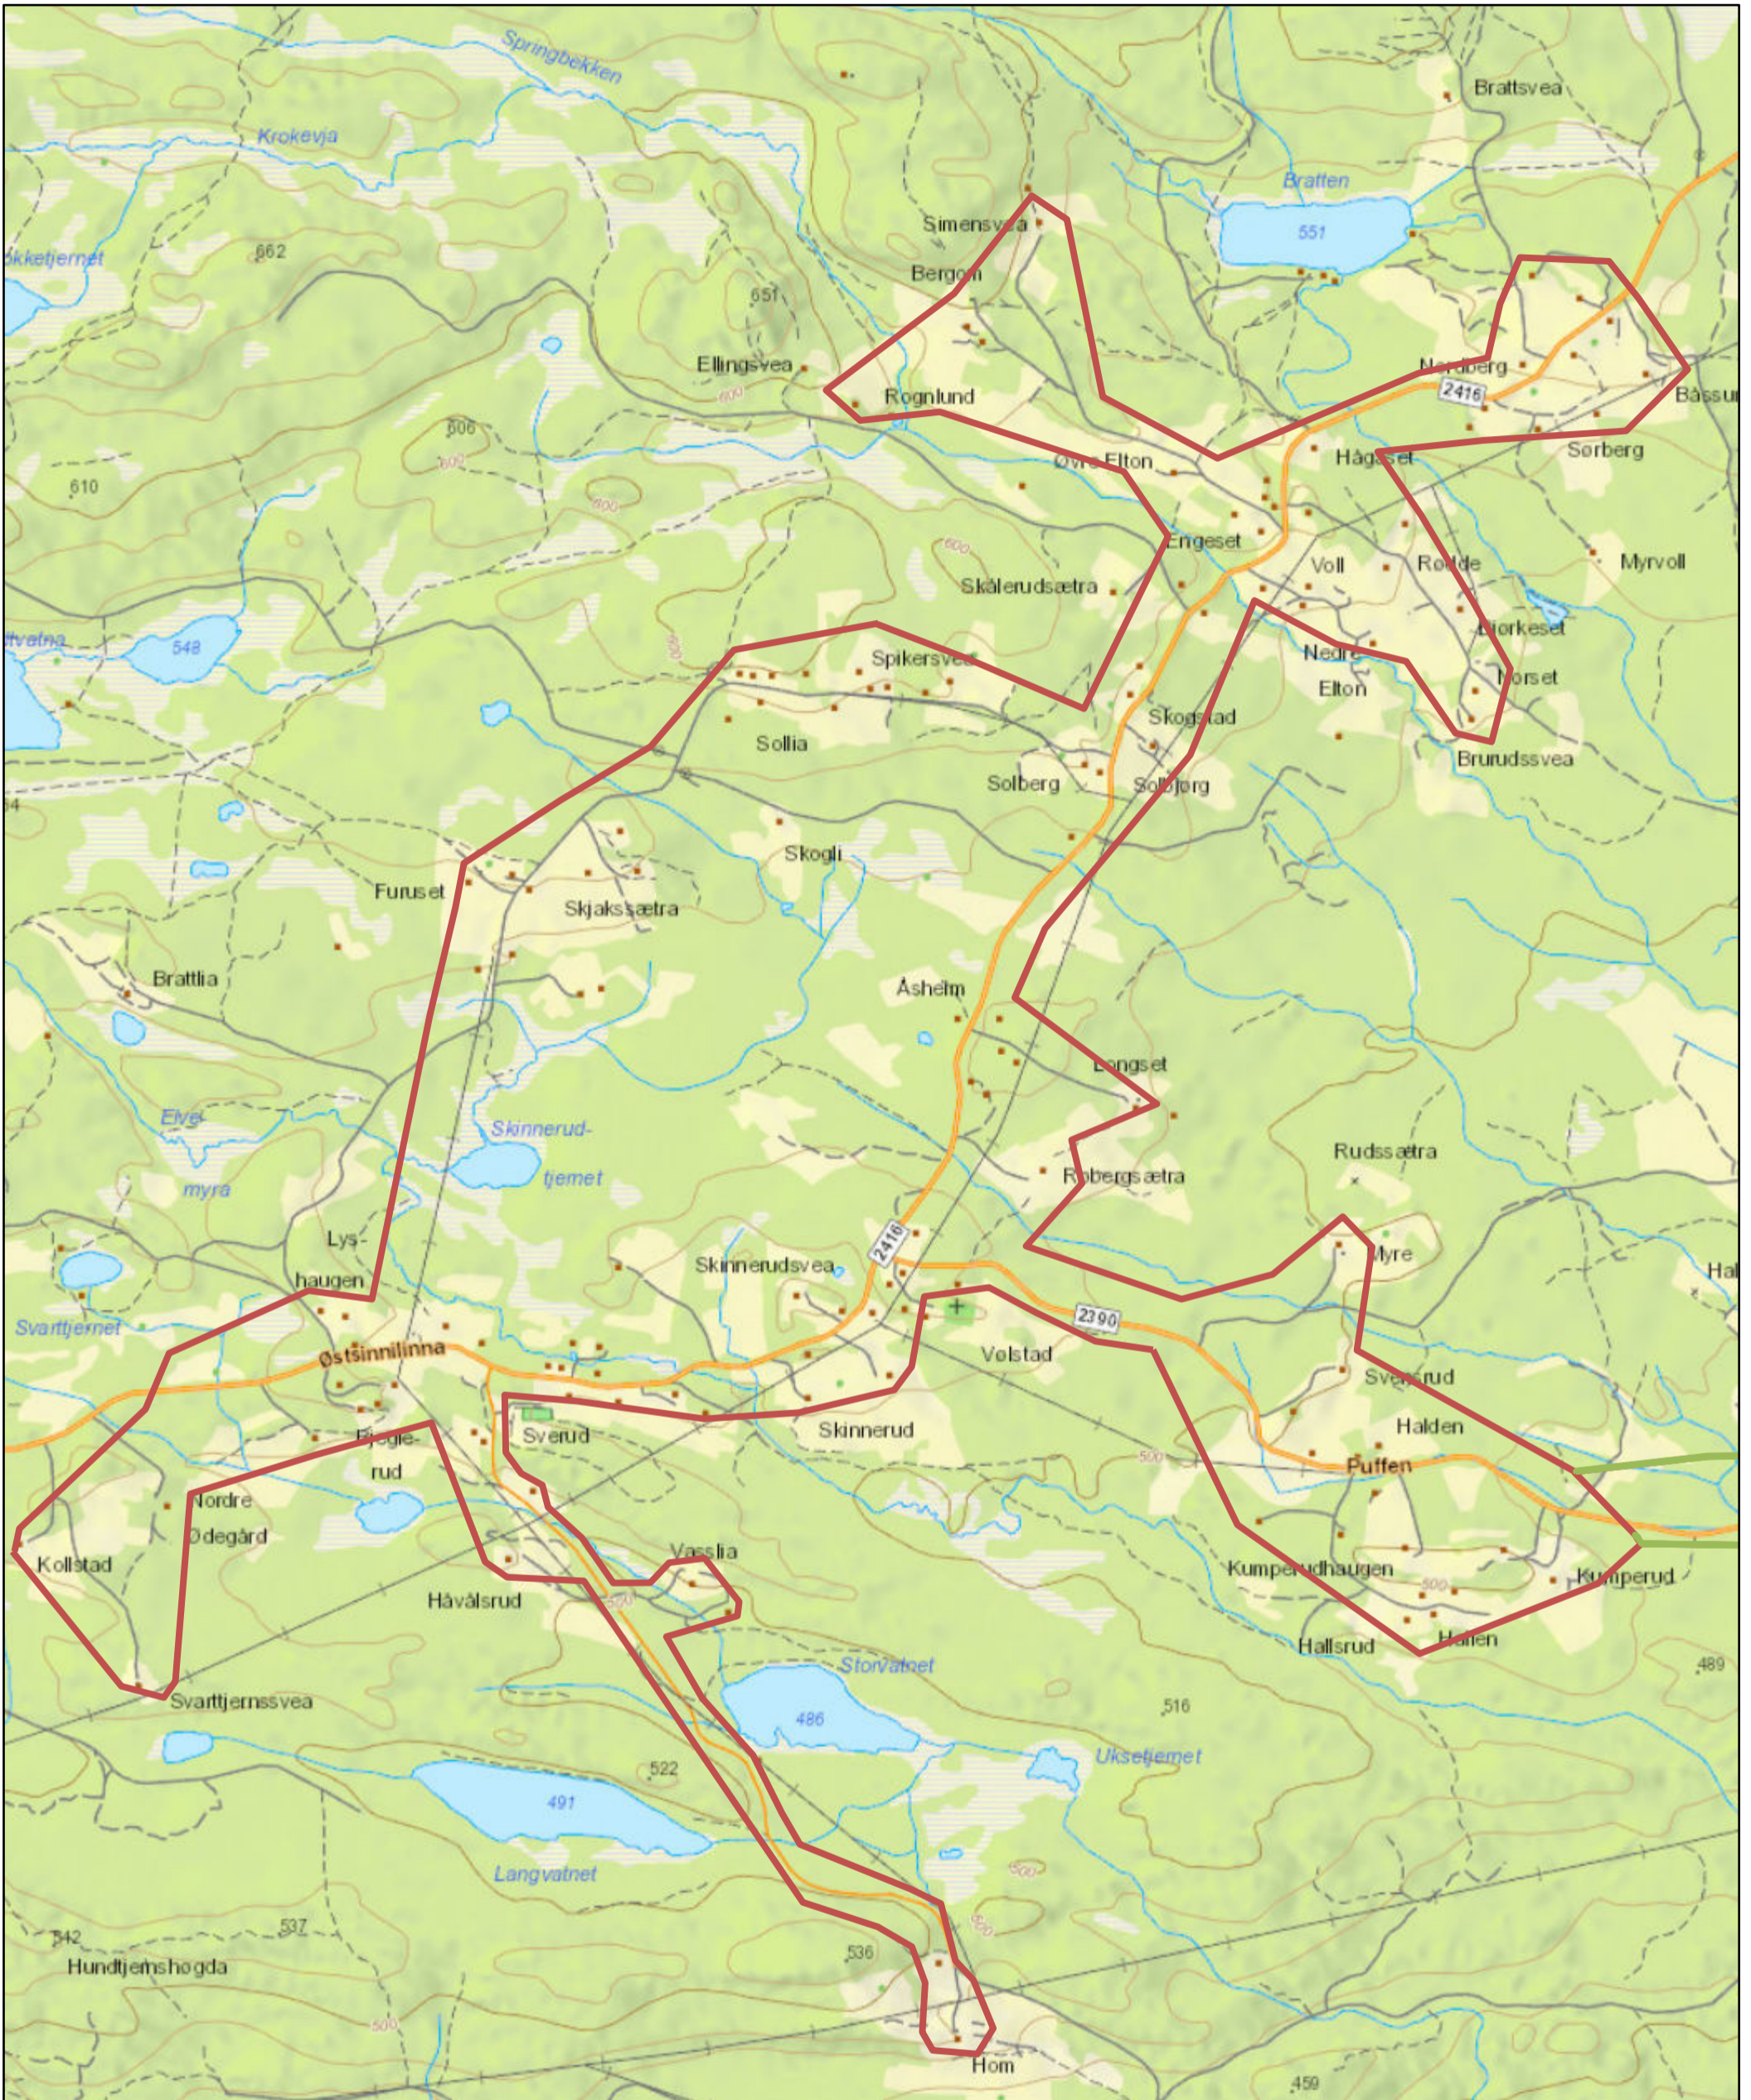

FTH Østsinni

20.5.2020, 14:33:36

1:17 500

Kartverket, Geovekst, kommuner og OSM - Geodata AS