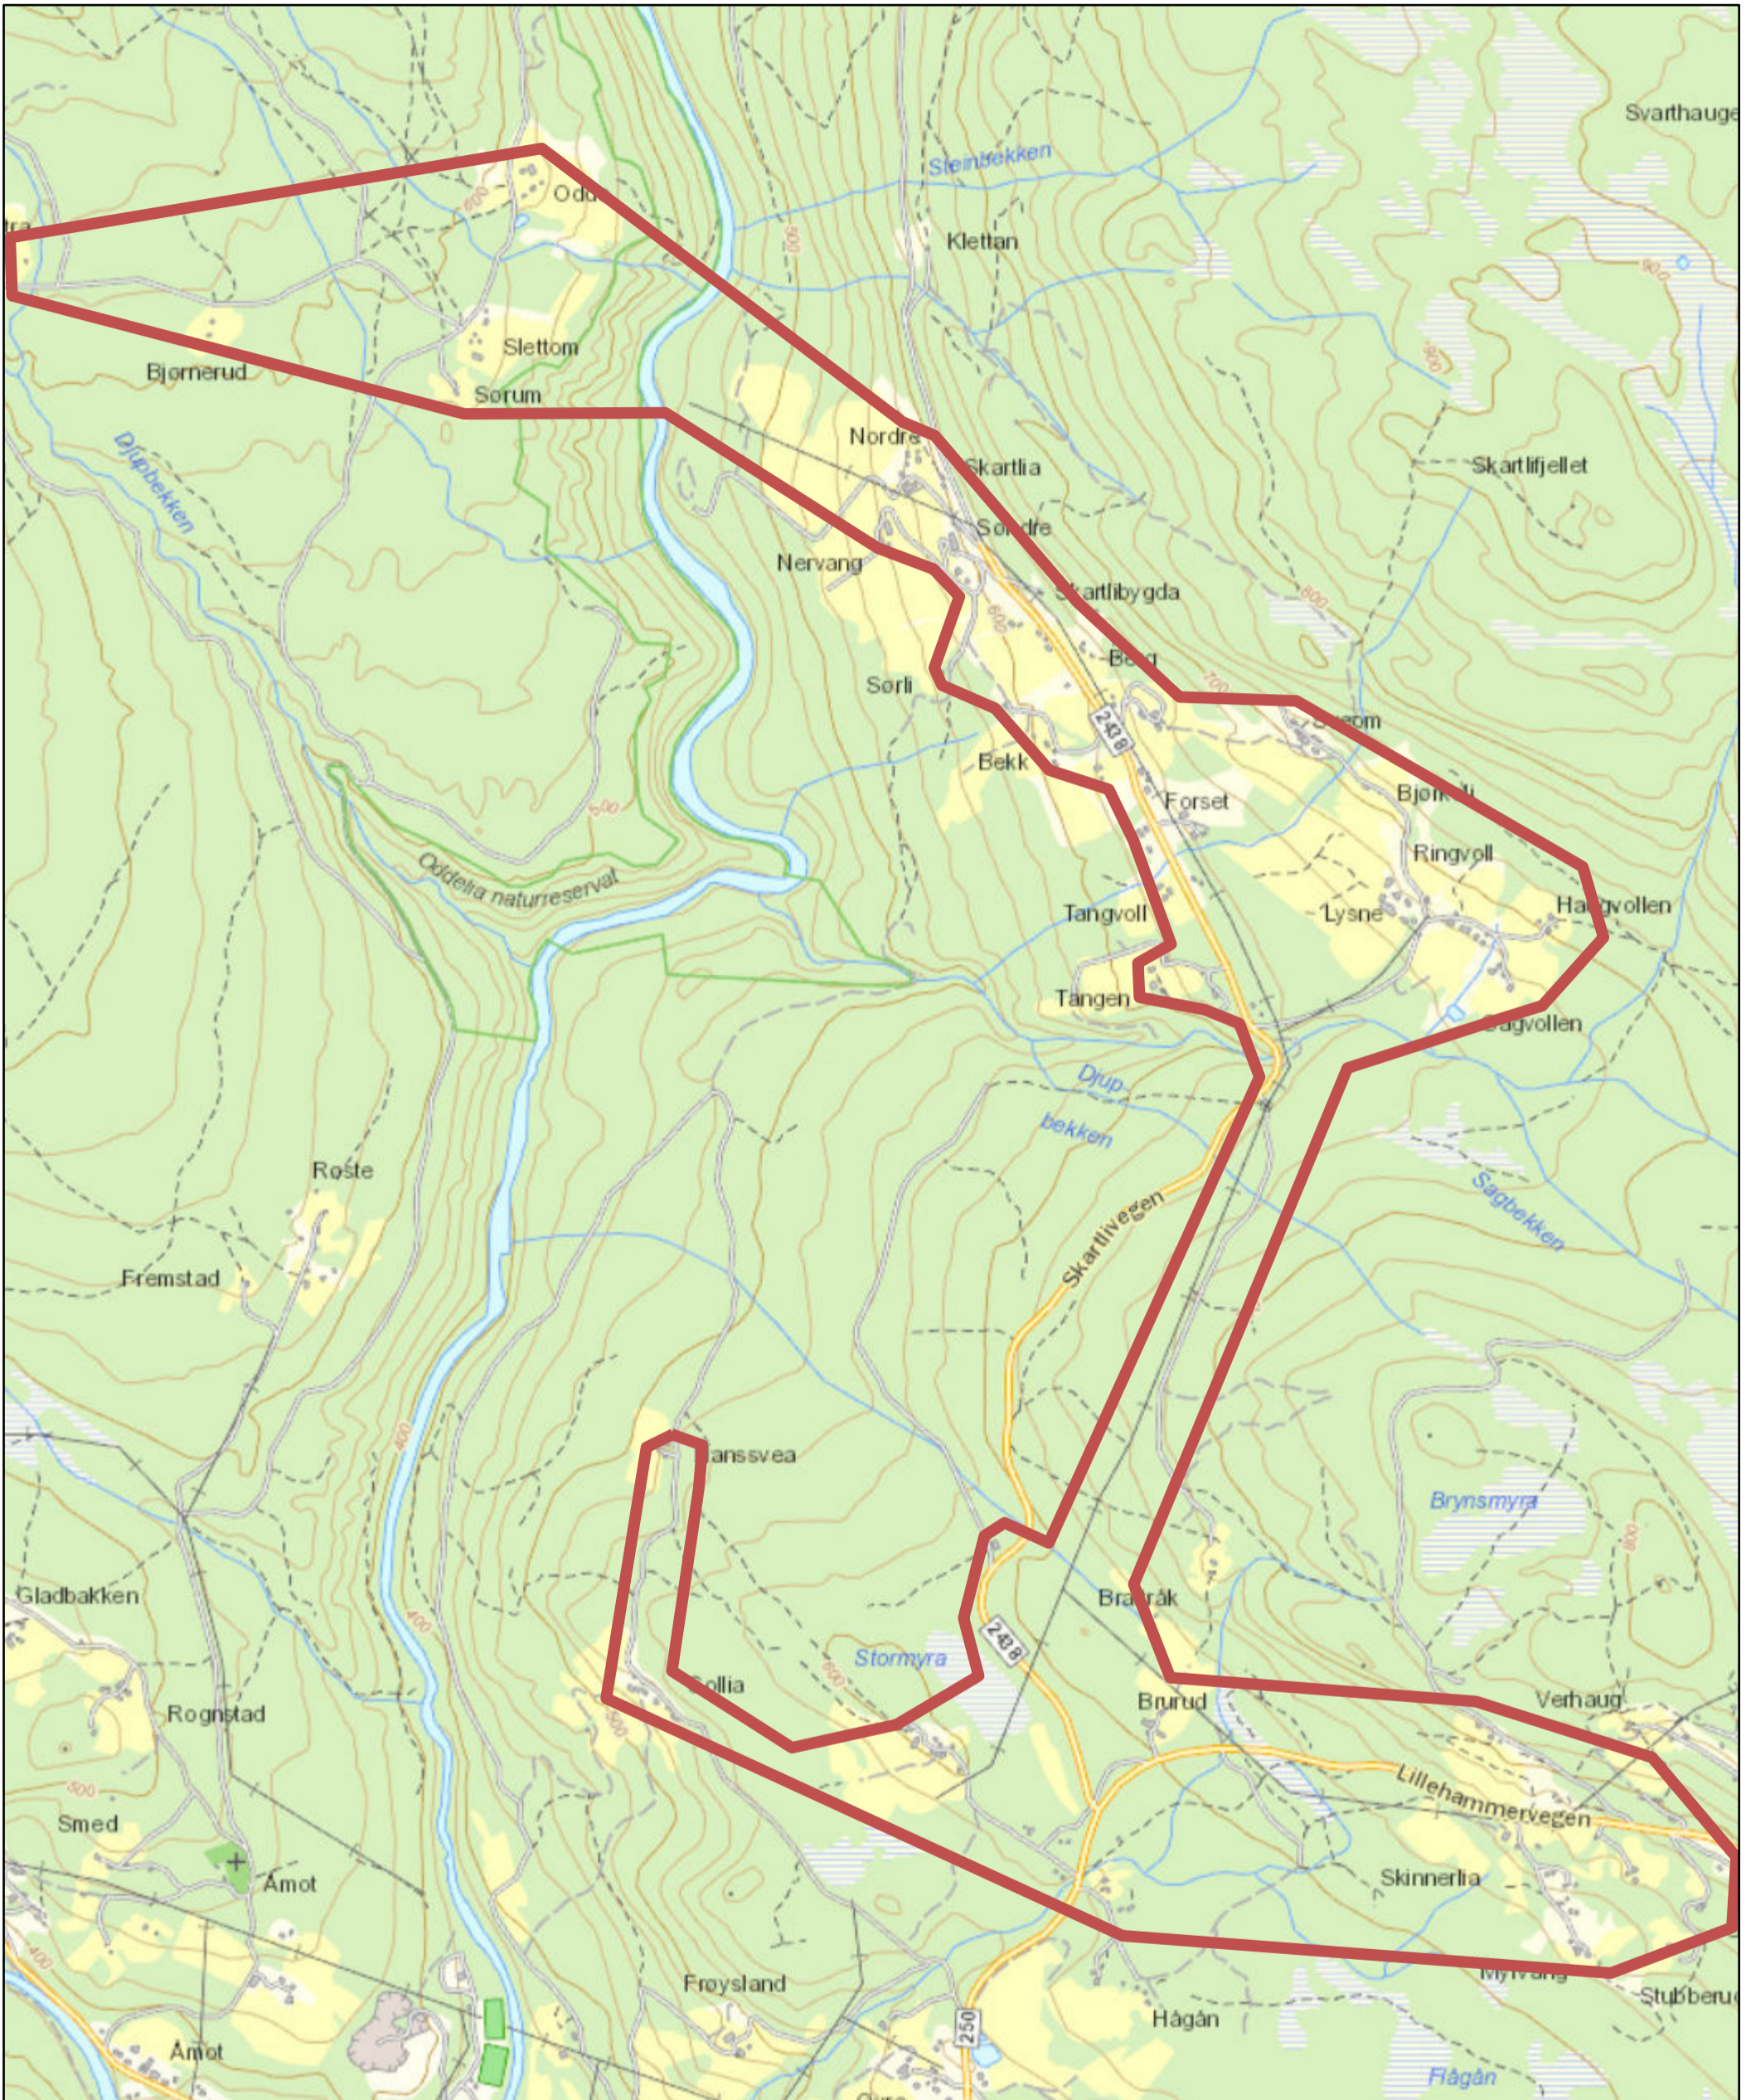

FTH Skartlibygda

13.5.2020, 10:30:29

1:16 000

Kartverket, Geovekst, kommuner og OSM - Geodata AS